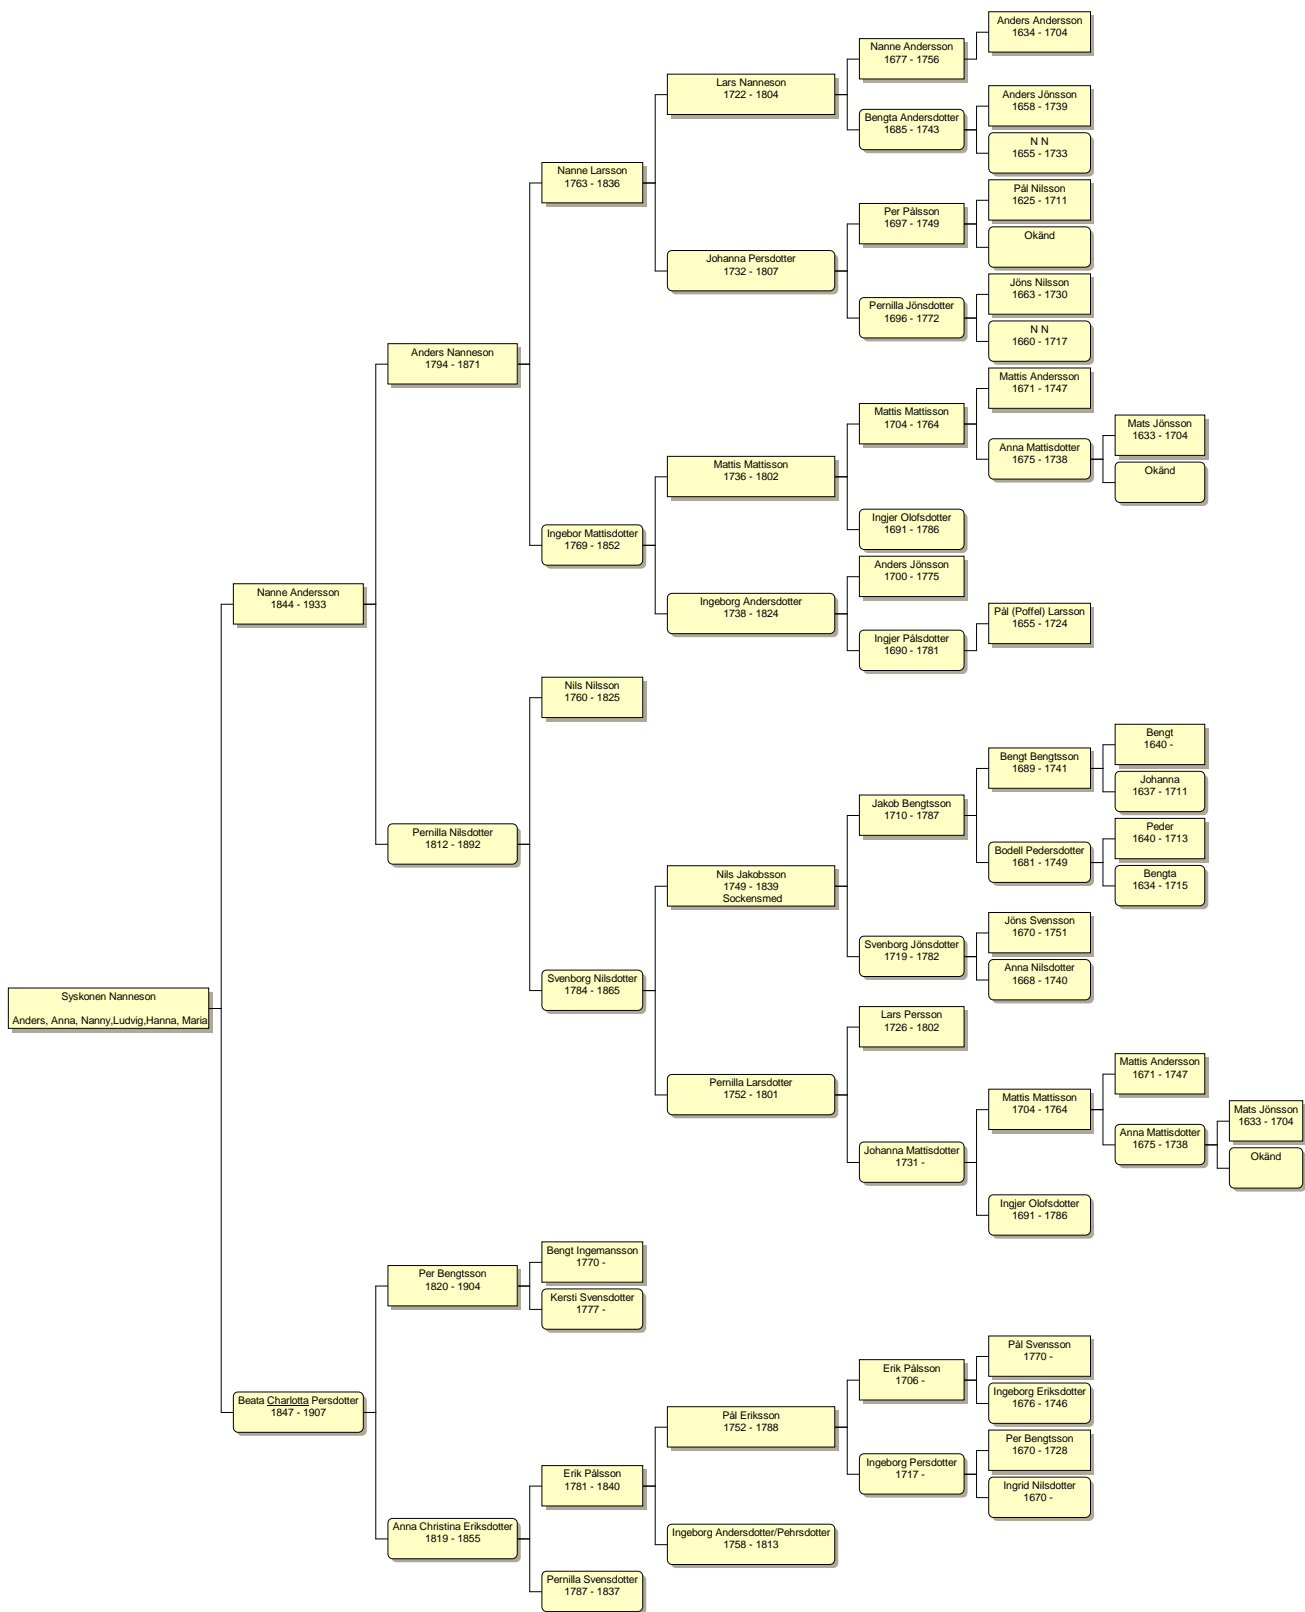

Anfäder till Syskonen Nannesson