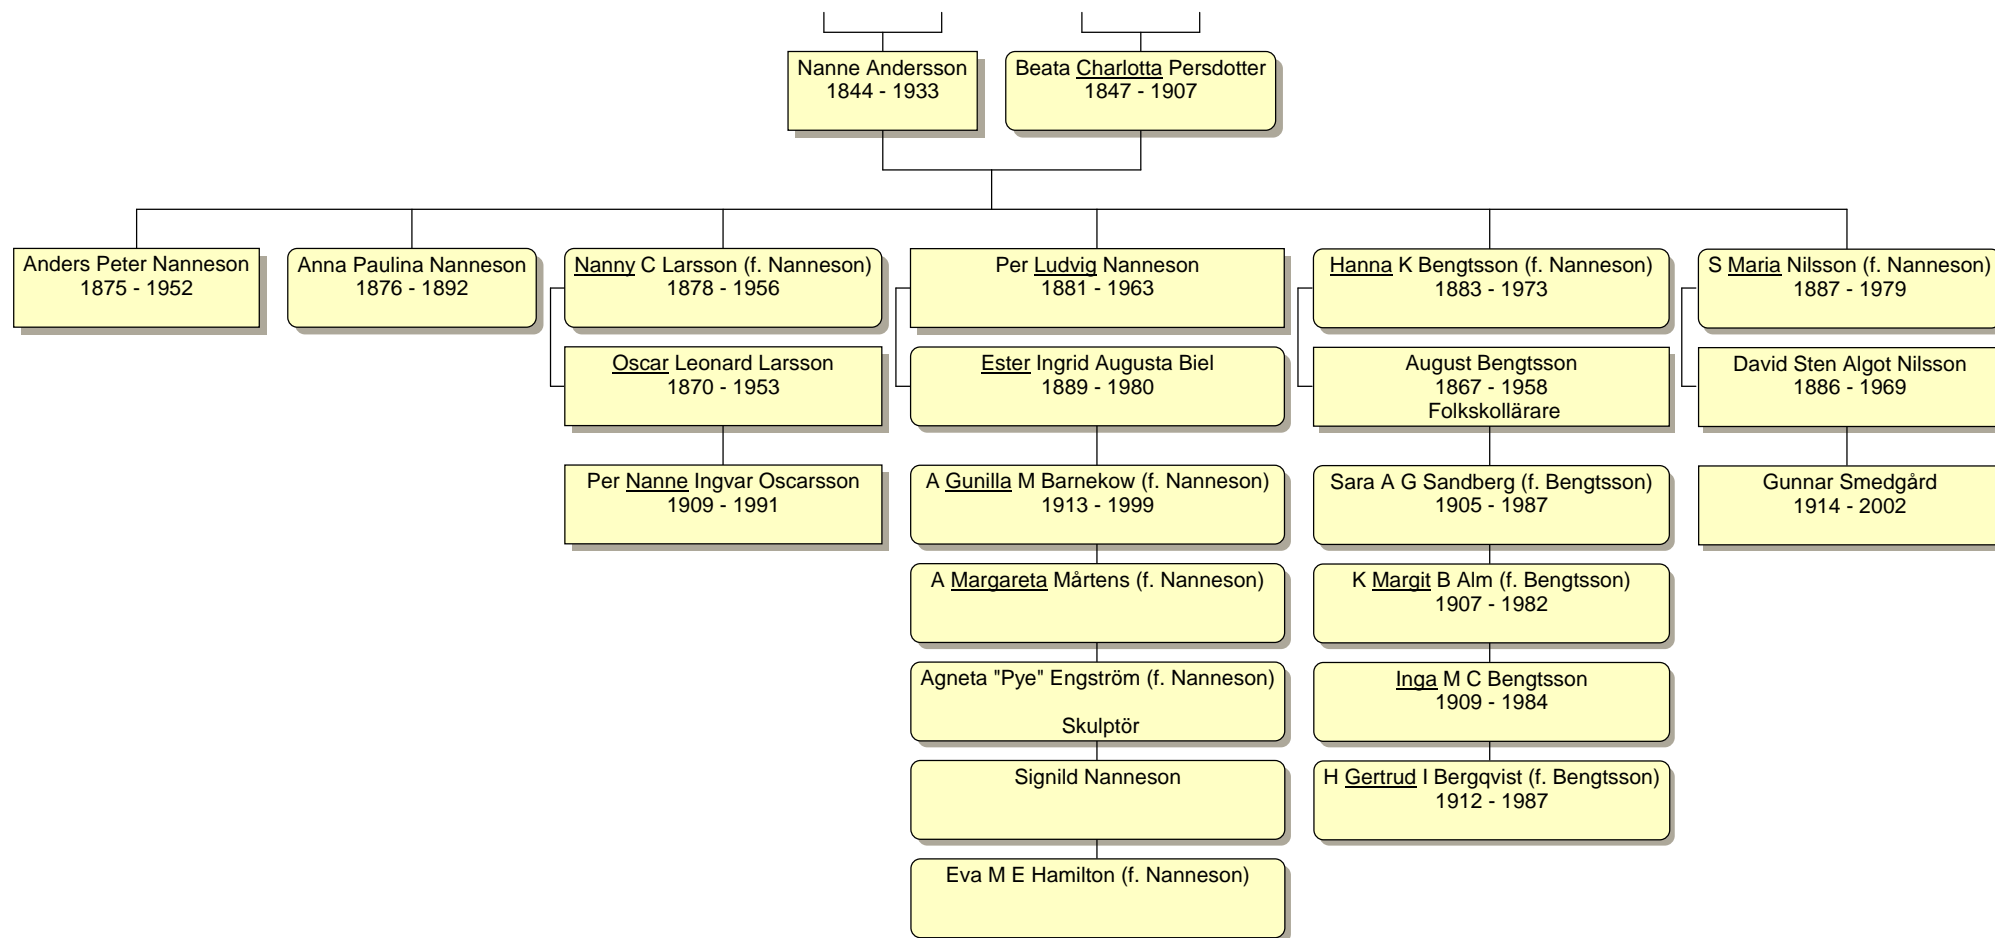

Syskonen Nannesons familjer